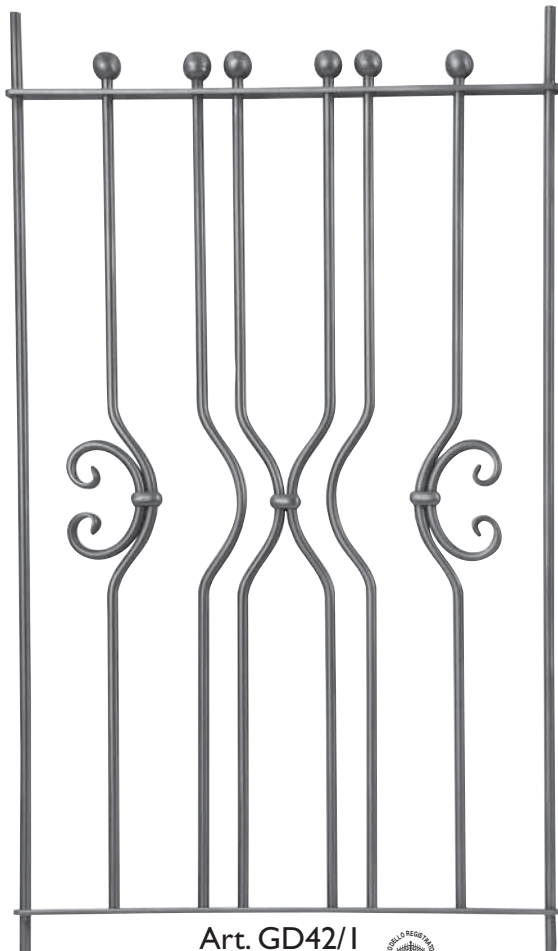

**Art. GD245/1**  
 □ 14 x 8 mm  
 H 1000 mm  
 L 330 mm

**Art. GD245/2**  
 □ 14 x 8 mm  
 H 1000 mm  
 L 330 mm

**Art. GD245/3**  
 □ 14 x 8 mm  
 H 1000 mm  
 L 180 mm

**Art. GD159/1**  
 □ 14 x 8 mm  
 H 1000 mm  
 L 280 mm

L 115 mm

Art. GD153/3

∅ 14 x 8 mm

H 1000 mm

L 200 mm

Sfere vuote Ø 30 mm - Hollow spheres Ø 30 mm

**Art. GD40/I**  
 Ø 12 x 12 mm  
 H 1000 mm  
 L 620 mm

Sfere vuote Ø 30 mm - Hollow spheres Ø 30 mm