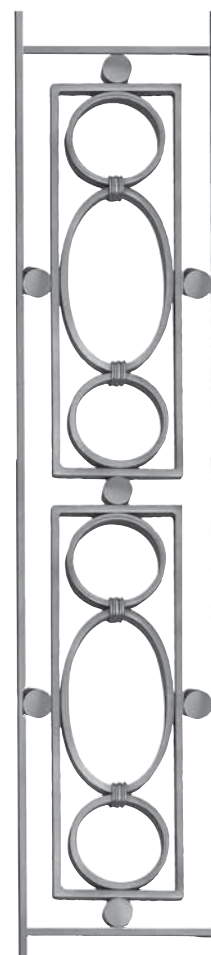

Art. GD205/2

∅ 14 x 8 mm

H 1000 mm

L 210 mm